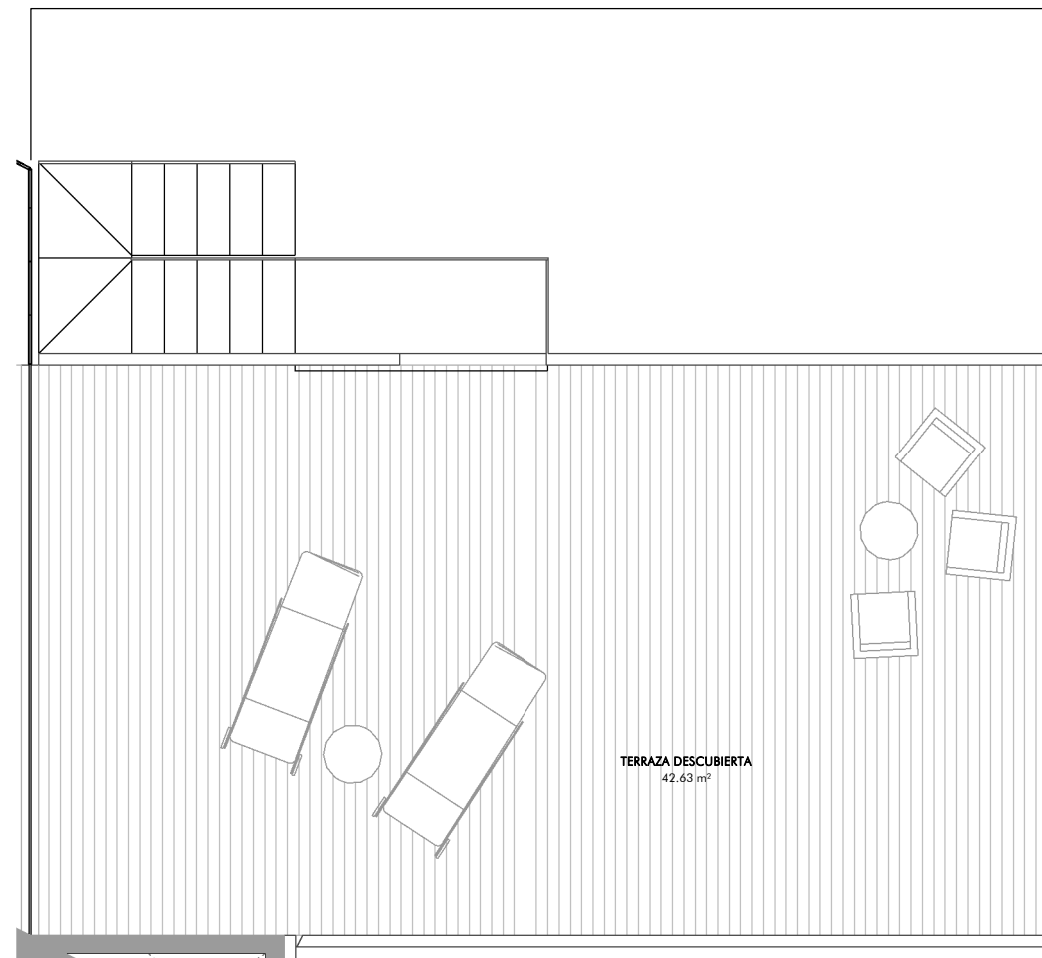

PLANTA 3º

PLANTA 4º - SOLARIUM

TOTALES

Útil Interior	36.63 m ²
Útil Exterior cubierta	
Útil vivienda	36.63 m²
Construida interior viv.	45.02 m ²
Construida exterior cub.	
Construida+ZZCC	55.87 m²
* La superficie construida + ZZCC incluye la superficie construida de la vivienda y del tendedero, parte proporcional de ZZCC y la superficie construida de la terraza cubierta	
	72.00 m ²